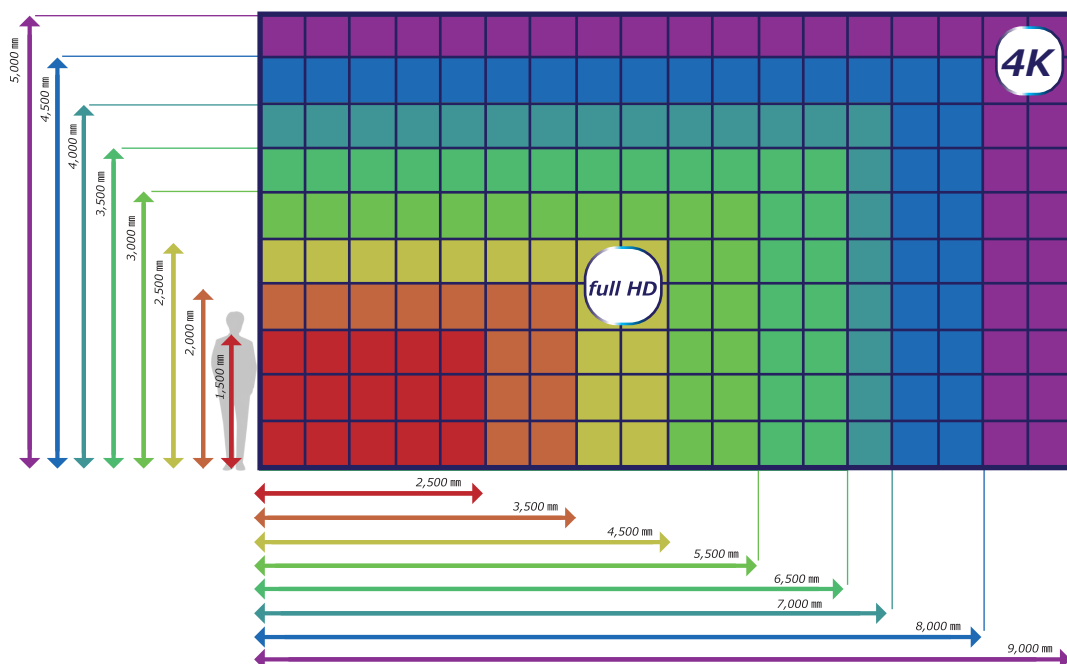

## 製品スペック

型名：Ruby 2.3  
 ピクセルピッチ：2.31mm  
 輝度：1500nits  
 視野角：+/- 140°  
 タイル寸法：500×500×68mm  
 タイル解像度：H216×V216px

電源：100-240v/50-60Hz  
 消費電力：180w (Max)  
 90w (Average)  
 重量：8.16kg/tile  
 デジタイザー：SX40/SX8  
 LEDタイプ：4in1common cathode

## 画面サイズ表

タイル寸法：500×500

## 価格（税別）

インチ	H×V	重量 (kg)	Pixel	1 日間	2 日間	3 日間
115	5×3	122.4	1080×648	600,000 円	780,000 円	900,000 円
159	7×4	228.5	1512×864	1,120,000 円	1,456,000 円	1,680,000 円
203	9×5	367.2	1944×1080	1,800,000 円	2,340,000 円	2,700,000 円
247	11×6	538.6	2376×1296	2,640,000 円	3,432,000 円	3,960,000 円
291	13×7	742.6	2808×1512	3,640,000 円	4,732,000 円	5,460,000 円
315	14×8	913.9	3024×1728	4,480,000 円	5,824,000 円	6,720,000 円
360	16×9	1175	3456×1944	5,760,000 円	7,488,000 円	8,640,000 円
405	18×10	1468.8	3888×2160	7,200,000 円	9,360,000 円	10,800,000 円