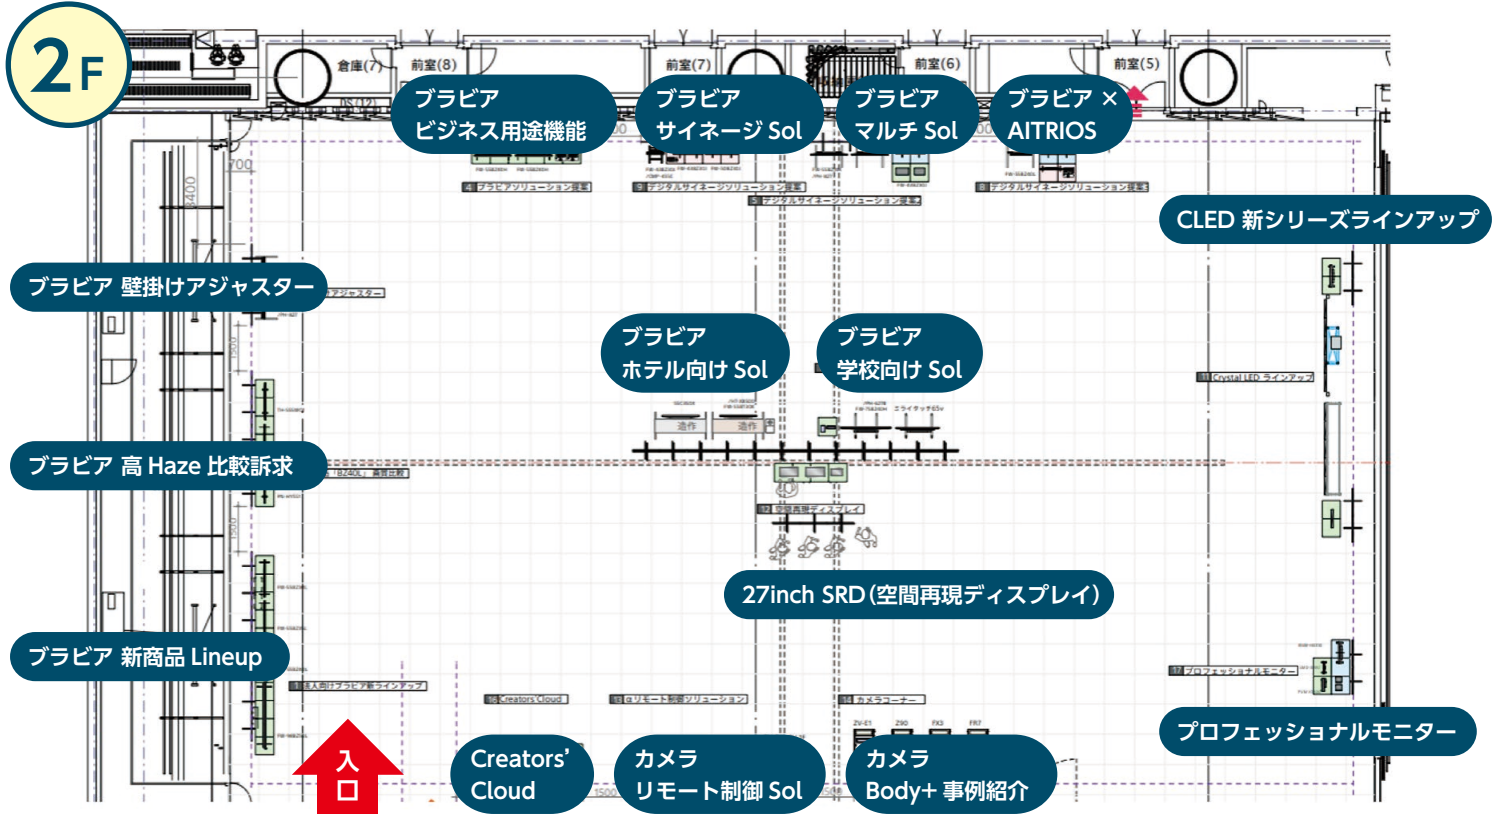

### ■ ラインアレイスピーカー

— 会議室・教室音響の明瞭化のご提案 —

パワードラインアレイ  
スピーカー  
SLS-A1

話している先生の方向(前)から  
自然に音が聞こえる

## 会場 MAP

会場構成・位置は、変更となる場合があります。予めご了承ください。

[ お問い合わせ先 ]

名刺スペース

【感染症対策について】

新型コロナウイルスの感染症法上位置づけが5類移行したことに合わせ、人数制限を設けておりません。マスクについても着用義務を設けず、弊社社員・お客様ともに自主的な判断に委ねさせていただきます。