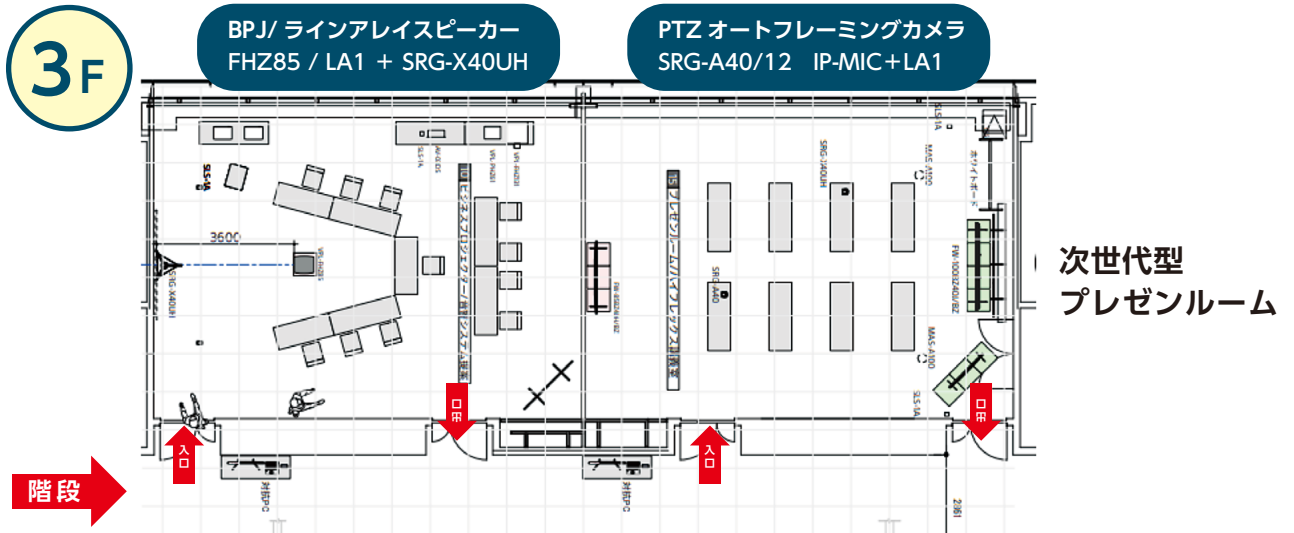

### ■ ラインアレイスピーカー

— 会議室・教室音響の明瞭化のご提案 —

パワードラインアレイ  
スピーカー  
SLS-A1

話している先生の方向(前)から  
自然に音が聞こえる

## 会場 MAP

会場構成・位置は、変更となる場合があります。予めご了承ください。

[ お問い合わせ先 ]

名刺スペース

【感染症対策について】

新型コロナウイルスの感染症法上位置づけが5類移行したことに合わせ、人数制限を設けておりません。マスクについても着用義務を設けず、弊社社員・お客様ともに自主的な判断に委ねさせていただきます。