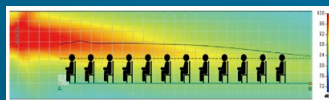

### ■ 撮影ソリューション

— 広報やライブ配信のクオリティをワンランクアップ  
させるソニーのカメラをご提案 —

Cinema Line  
PTZカメラ FR7

デジタル一眼  
カメラα  
α7IV

Cinema Line  
カメラ FX3

Cinema Line PTZ カメラ FR7  
Cinema Line カメラ FX3  
デジタル一眼カメラα α7IV  
VLOGCAM

### ■ ラインアレイスピーカー

— 会議室・教室音響の明瞭化のご提案 —

パワードラインアレイ  
スピーカー  
SLS-A1

話している先生の方向(前)から  
自然に音が聞こえる